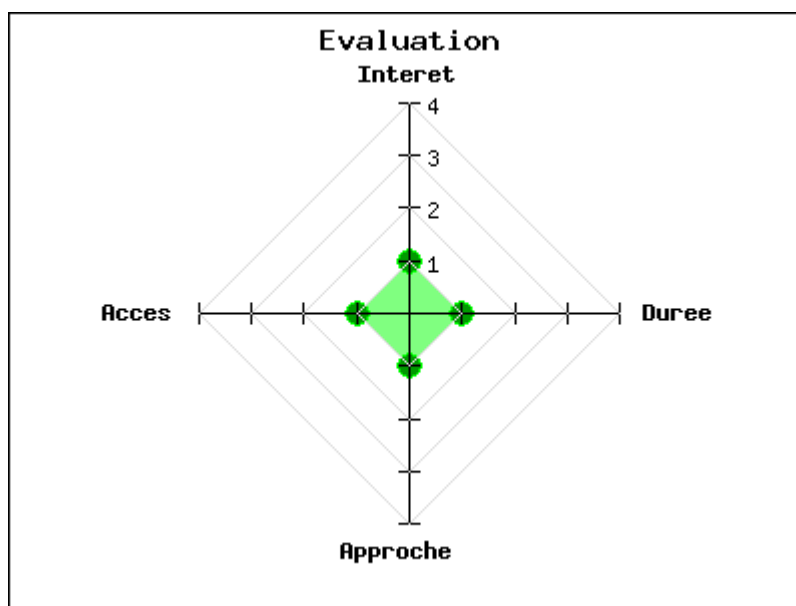

Type : Petit patrimoine

Mot clés : [croix](#)

Intérêt :

Difficulté d'accès :

Marche d'approche :

Durée de la visite :

Cette croix en pierre (partiellement abîmée) est située sur la place du prieuré à côté de l'église Saint-Nicolas avec vue sur la Baïse à Nérac.